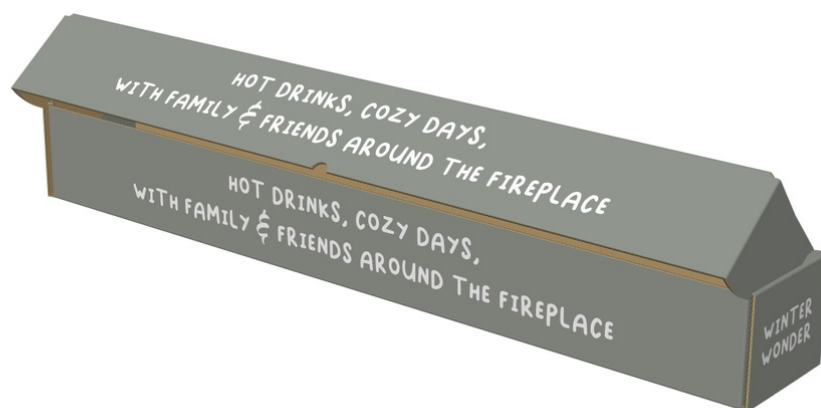

WINTER WONDER

Type Afmeting
FEFCO 0427 1150 x 165 x 140